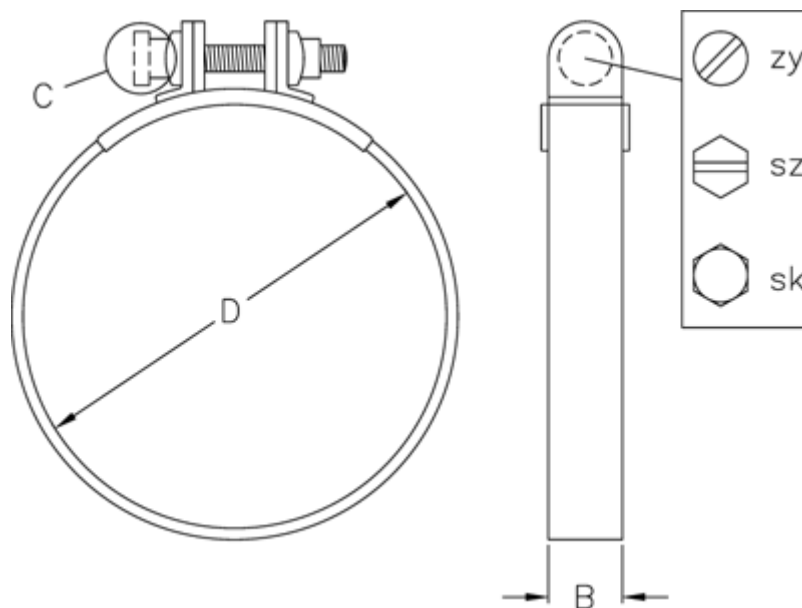

Varenummer: 02140000044  
Beskrivelse: Norma slangebånd S 44/15 SZ

## Mål

Bredde B = 15  
C (Skruetype) = SZ  
Diameter D = 44